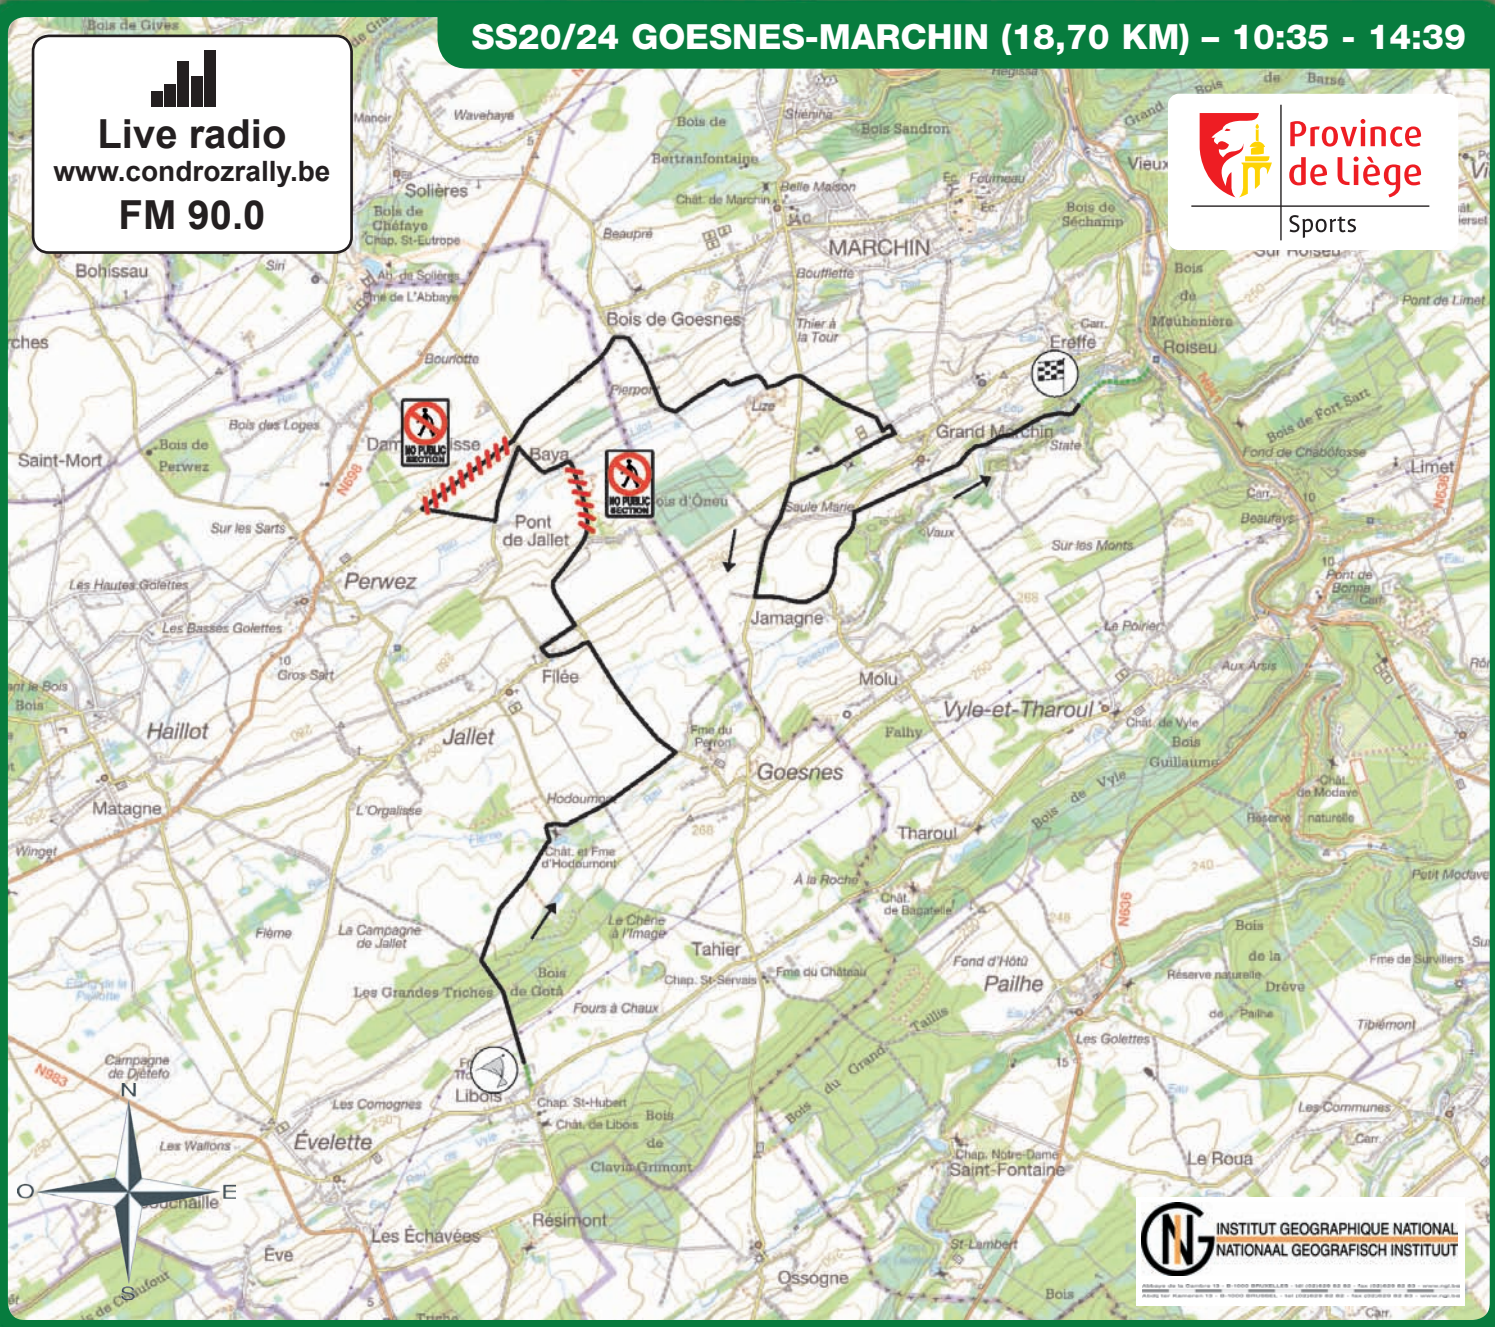

CONDROZ-HUY

4-5-6 novembre 2016

www.condrozrally.be

SS20/24 GOESNES-MARCHIN (18,70 KM) – 10:35 - 14:39

Live radio
www.condrozrally.be
FM 90.0

ING INSTITUT GEOGRAPHIQUE NATIONAL
 NATIONAAL GEOGRAFISCH INSTITUUT