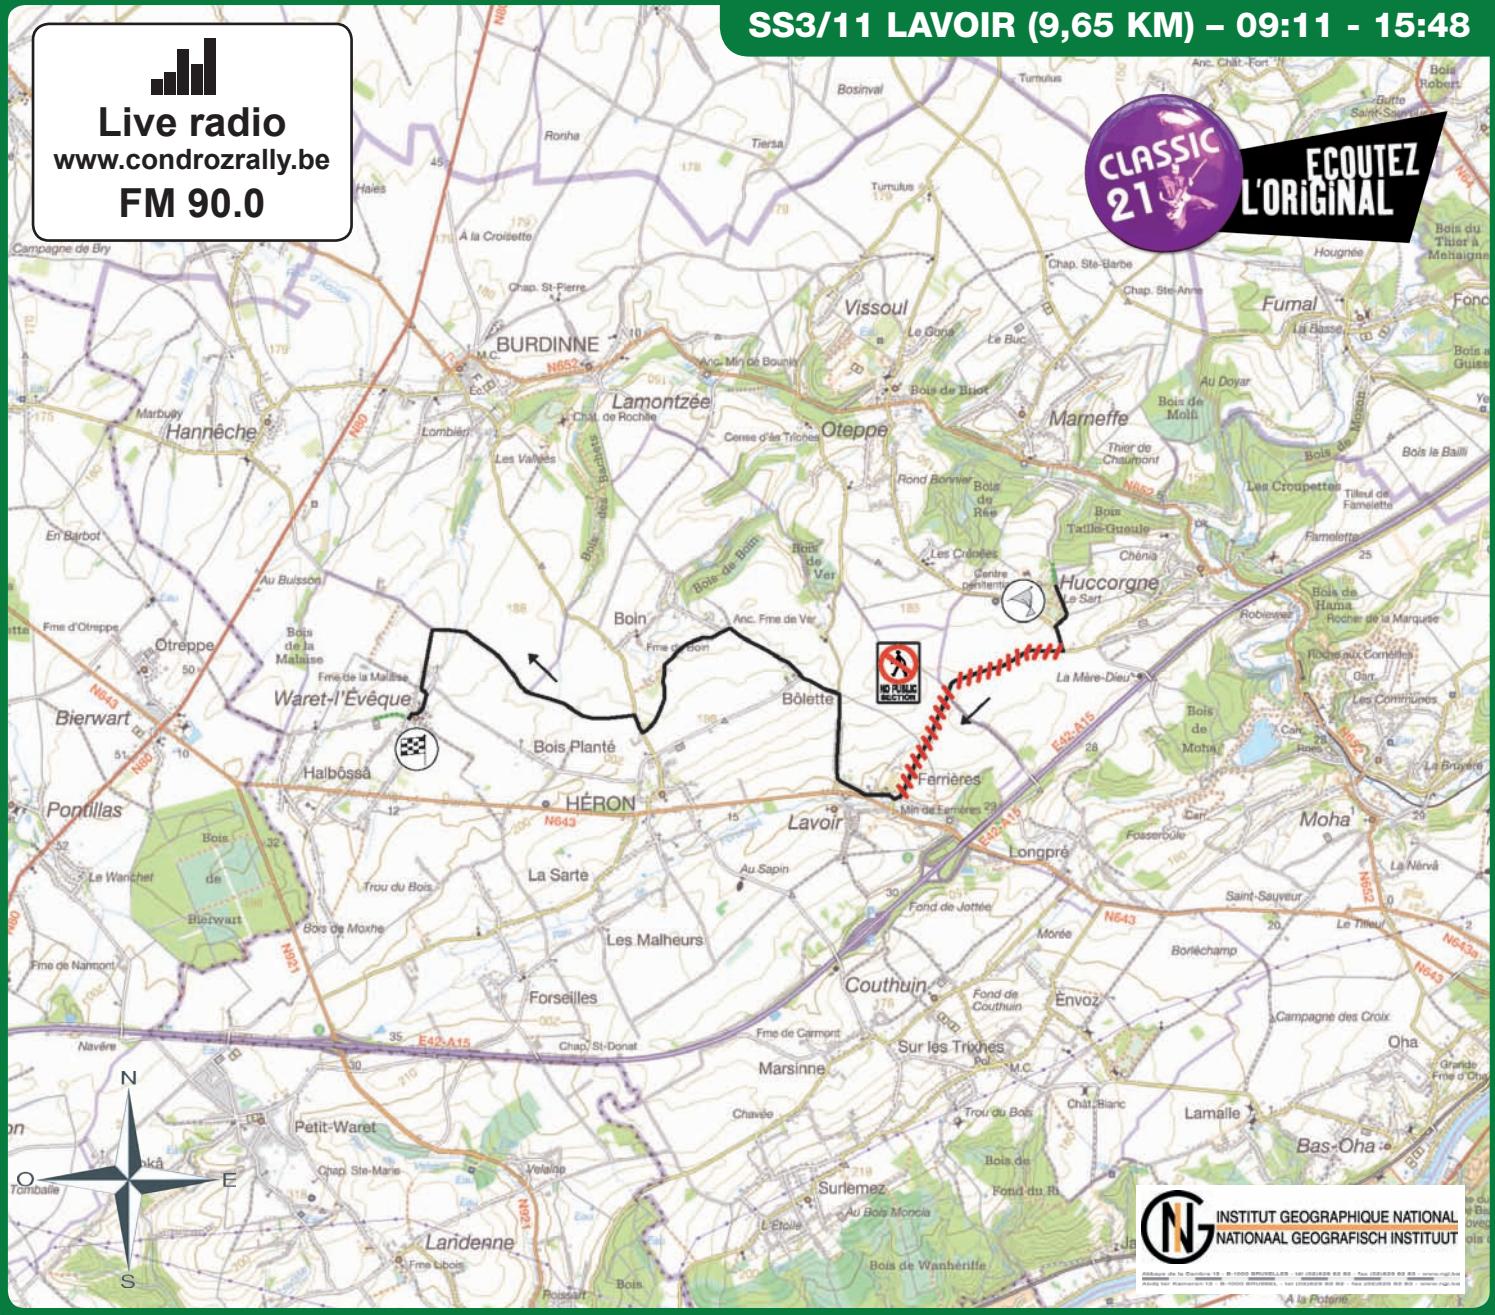

CONDROZ-HUY

4-5-6 novembre 2016

www.condrozrally.be

SS3/11 LAVOIR (9,65 KM) – 09:11 – 15:48

Live radio
www.condrozrally.be
FM 90.0

CLASSIC 21
ECOUTEZ L'ORIGINAL

INSTITUT GEOGRAPHIQUE NATIONAL
NATIONAAL GEOGRAFISCH INSTITUUT